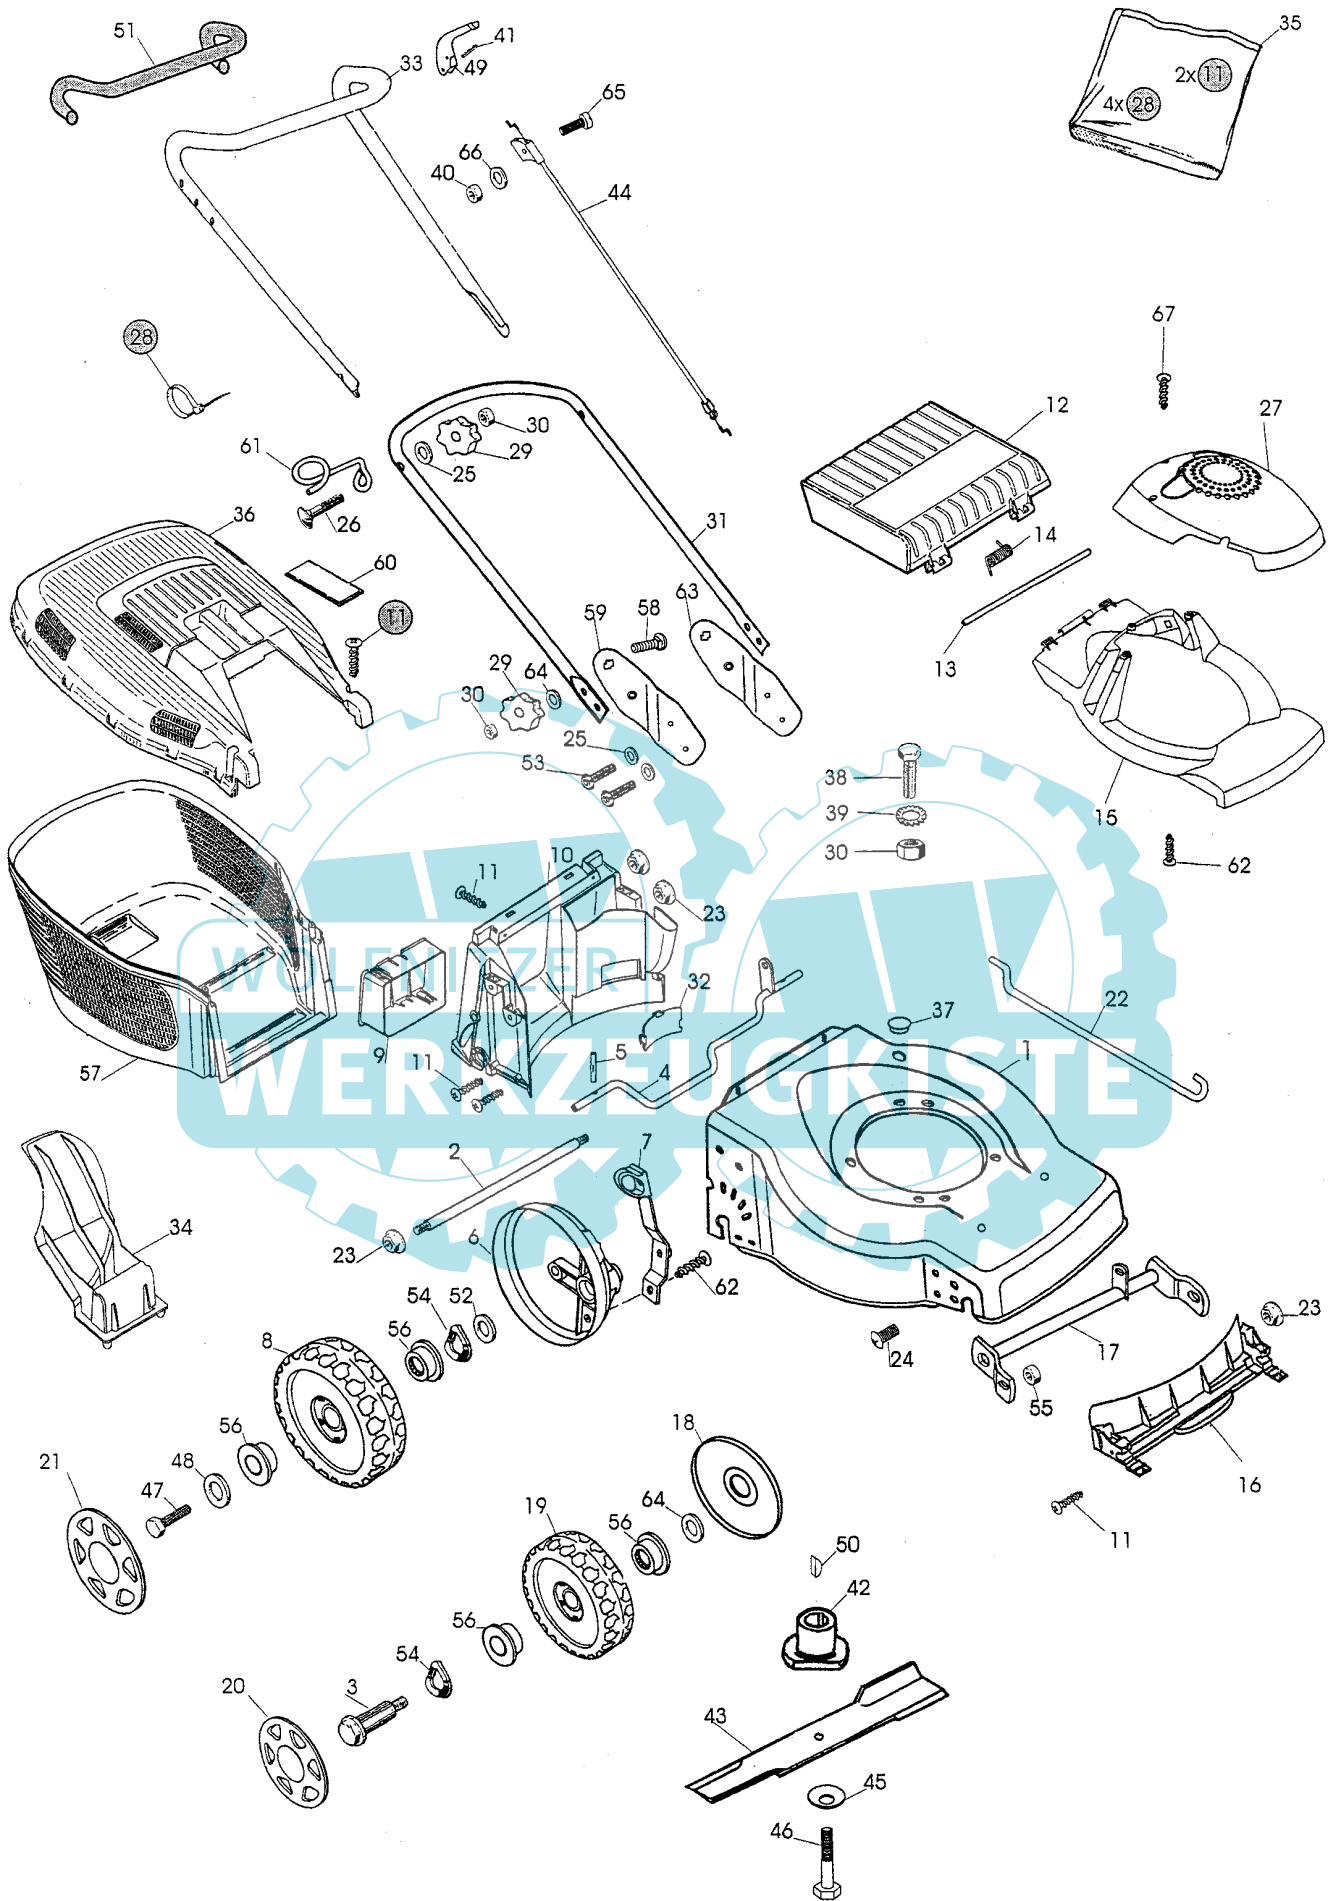

B060

Ausgabe Issue		Bild Nr Picture No		VARIOLUX 45 BC		VARIOLUX 45 BC		Seite Page	
2002- 2		B060						32	
Pos. Fig.	Anzahl/Quantity			Artikel Nr. Part No	Bezeichnung	Description	Satz Kit	Anmerkung Notes	
	344 537	344 549							
X	1	1	1	1117-3356-01	Chassie .....	Chassis .....			
	2	1	1	1117-3258-01	Verstärkerungsstrebe .....	Reinforcement .....			
	3	2	2	1111-3164-01	Radbolzen .....	Wheel axle bolt .....			
	4	1	1	1117-1173-01	Hinterachse .....	Shaft- backside .....			
	5	2	2	9595-0212-00	Spannstift .....	Locating pin .....			
	6	2	2	1117-3256-01	Raddeckel .....	Wheel protection cap .....			
	7	1	1	1117-1174-01	Höheneinstellhebe .....	Height adjust lever .....			
	8	2	2	1111-3238-01	Rad .....	Wheel .....			
	9	1	1	1111-2927-01	Batteriehalter .....	Battery holder .....			
	10	1	1	1117-3008-01	Leitschiene- hintere .....	Baffle- rear .....			
	11	12	12	9836-9512-12	Schraube .....	Screw .....			
X	12	1	1	1117-1156-11	Klappe- rot .....	Rear flap- red .....			
	13	1	1	1117-1143-01	Achse .....	Shaft .....			
X	14	1	1	1117-1126-01	Feder .....	Spring- rear flap .....			
X	15	1	1	1117-3351-02	Motordeckel .....	Motor cover .....			
	16	1	1	1117-3007-01	Leitschiene- vordere .....	Baffle- front .....			
	17	1	1	1117-1334-01	Vorderachse .....	Front shaft .....			
	18	2	2	1117-1161-01	Radschutz .....	Wheel protection .....			
	19	2	2	1111-3163-01	Rad .....	Wheel .....			
	20	2	2	1111-3084-07	Nabenkapsel- grau .....	Hub cap- grey .....			
	21	2	2	1111-3085-07	Nabenkapsel- grau .....	Hub cap- grey .....			
	22	1	1	1117-1130-01	Höheneinstellstange .....	Connection rod .....			
	23	8	8	1117-1131-01	Mutter .....	Nut .....			
	24	2	2	9865-0816-16	Schraube .....	Screw .....			
	25	6	6	9699-0028-02	Scheibe .....	Flat washer .....			
	26	2	2	9898-0845-12	Schraube .....	Screw .....			
X	27	1	1	1117-3352-02	Motordeckel .....	Motor cover .....			
	28	4	4	9579-0008-00	Kabelhalter .....	Cable holder .....			
	29	4	4	1117-3194-01	Verriegelungsrads .....	Locking knob .....			
	30	7	7	9799-0831-02	Mutter .....	Nut .....			
	31	1	1	1117-3034-01	Führungsholm- Untert. ....	Handlebar- lower .....			
	32	1	1	1117-1148-01	Deckel .....	Cap .....			
	33	1	1	1117-3035-01	Führungsholm- Obert. ....	Handlebar- upper .....		Inkl. 51	
	34	1	1	1117-3001-01	Mulcherpropfen .....	Mulch plug .....			
	35	1	1	1117-3028-01	Montagesatz .....	Assy kit .....			
X	36	1	1	1117-1157-11	Behälterdeckel- rot .....	Grassbag cover- red .....		Inkl. 60	
	37	1	1	1117-1119-01	Propfen .....	Cap .....			
	38	3	3	9997-0830-16	Schraube .....	Screw .....			
	39	3	3	9678-0009-02	Schloßscheibe .....	Lock washer .....			
	40	1	1	9799-0631-02	Mutter .....	Nut .....			
	41	1	1	9595-0258-00	Spannstift .....	Locating pin .....			
	42	1	1	1111-9719-01	Messerhalterung .....	Blade holder .....			
X	43	1	1	1111-9723-01	Messer .....	Blade .....			
	44	1	1	1117-1183-01	Motorbremsdraht .....	Engine brake cable .....			
	45	1	1	1117-1065-01	Tellerfeder .....	Spring washer .....			
	46	1	1	9987-5251-12	Schraube .....	Screw .....			
	47	2	2	9997-0614-16	Schraube .....	Screw .....			
	48	2	2	1117-1175-01	Scheibe .....	Washer .....			
	49	1	1	1117-3221-01	Regulierbügel .....	OPC lever .....			
	50	1	1	9600-0014-00	Keil .....	Key .....			
	51	1	1	1117-3036-01	• Griff .....	• Foam grip .....			
	52	2	2	9699-0036-02	Scheibe .....	Flat washer .....			
	53	4	4	1117-1364-01	Schraube .....	Screw .....			
	54	4	4	9694-0003-00	Scheibe .....	Washer .....			
	55	2	2	9716-0831-02	Mutter .....	Nut .....			
	56	8	8	9549-0053-00	Kugellager .....	Ball bearing .....			
	57	1	1	1117-1218-01	Behälter- Unterteil .....	Lower grass bag .....			
	58	2	2	9898-0835-12	Schraube .....	Screw .....			
	59	1	1	1117-1341-01	Halter- rechts .....	Handle support- R.H. ....			
	60	1	1	1117-1135-02	• Deckel- schwarz .....	• Cover- black .....			
	61	1	1	1117-1116-01	Schnurhalter .....	Rope holder .....			
	62	4	4	9836-9512-12	Schraube .....	Screw .....			
	63	1	1	1117-1340-01	Halter- links .....	Handle support- L.H. ....			